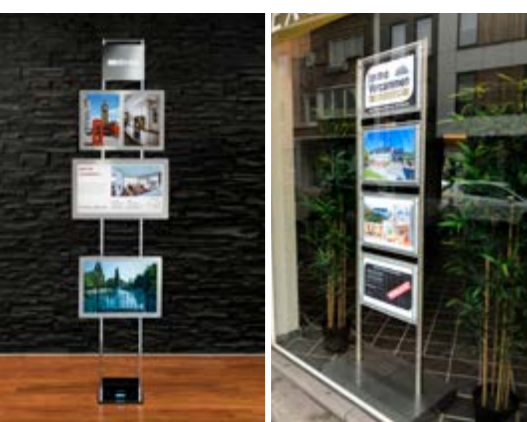

NIEUW Easy Lux Black

Zwarte uitvoering waarbij men tevens met een railsysteem kan werken.