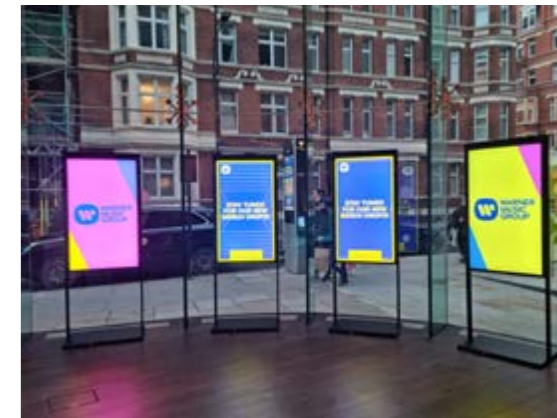

NIEUW outdoor digitale posterzuilen

Verander de buitenruimte in een verkoopruimte met een verbluffende digitale buitenzuil. Met een hoogte van ongeveer 2 meter, volledig weer- en vandalismebestendig, blijft de digitale buitenposter verkoopbevorderende inhoud leveren.