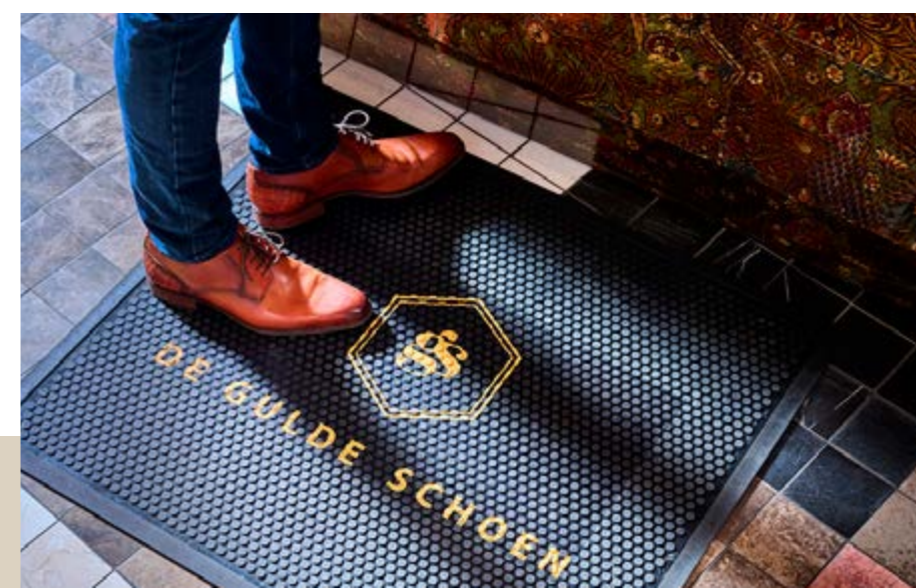

INHOUD

Vlaggen en banieren	4-5
Beachvlaggen	6
Beachvlag Starx	7
Vlaggenmasten	8-11
Evenementen en promotie	12-13
Paalbanners	14
Gevelbanners	15
Gevelreclame	16-18
Spandoekframes	19
Reclamezuilen	20-22
Digitale reclame	23
Vitrines	24
Bordhouders	25
Etalagesystemen	26-28
Vloerreclame	29-30
Binnenbewegwijzing	31-32
Veiligheid signalisatie	33
Inrichting buitenterrein	34-35
Buiten bewegwijzing	36
Natuurdisplays	37
Straatpromotie	38
Krijtborden	39
Belettering	40-42
Posterpresentaties	43
Kantoorinrichting	44-45
Textielframes	46-47
Bannersystemen	48
Beurssystemen	49-50

In deze catalogus treft u een overzicht aan van productgroepen en diensten die wij u kunnen leveren. Indien anders aangegeven zijn de vermelde prijzen altijd exclusief belettering/bedrukking en verzendkosten.

Op de vormgeving en de uitvoering van alle modellen behouden wij de auteurs- en eigendomsrechten voor. Reproductie en namaak zijn niet geoorloofd.