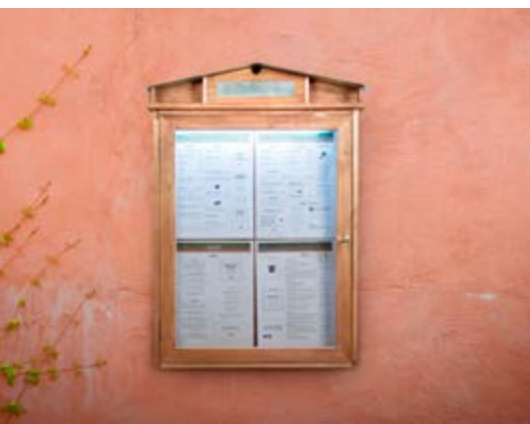

VITRINES INFORMATIEKASTEN

Vitrines / informatiekasten: overzichtelijk en verzorgd

Onze informatiekasten, buitenvitrines, vitrinezuilen, museumvitrines en plattegrondkasten presenteren uw boodschap/product/relikwie op een veilige en droge manier. De informatiekasten zijn uitgevoerd met goed ventilerende aluminium profielen in combinatie met afsluitbare draai- of klepdeuren. Wij leveren ook vrijstaande glazen vitrines en vitrines met glazen schuifdeuren en naast standaard ook tailor-made formaten. Hierin informeren wij u graag.

Menuvitrines: ben duidelijk naar uw gast

Naast de informatiekasten leveren wij een ruim assortiment professionele (on)verlichte menuvitrines voor zowel wand als vrijstaande toepassing. Ook de keuze in materialen is ruim waaronder ook de nostalgische houten menuvitrine.

BORDHOUDERS

Bordhouders: voor snelle wissels

Voor de presentatie van uw geprinte, uitgefreesde borden of speciaal gemaakt gegraveerde glasplaat voor binnen of buiten hebben wij een oplossing. Dit zijn ophangsystemen voor borden tegen de wand maar ook leveren wij specials voorzien van LED verlichting voor het doorlichten van een transparant bord.