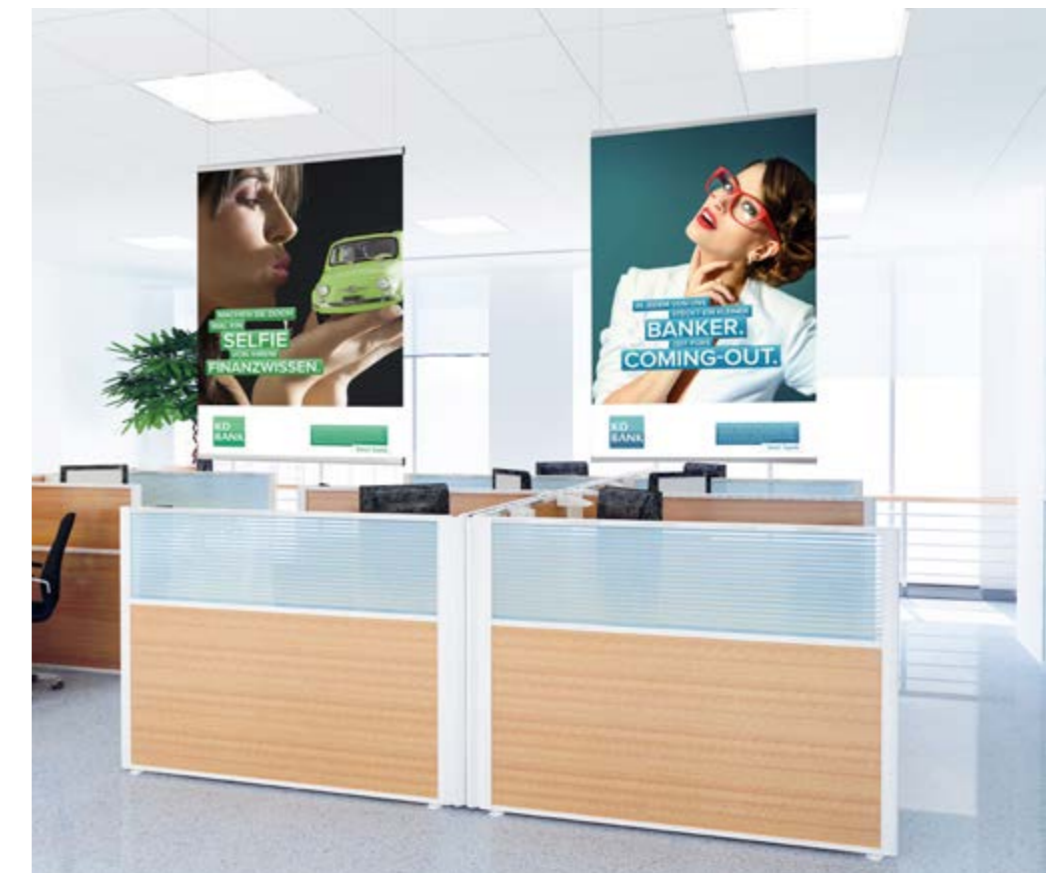

NIEUW

Inforail ideaal voor scholen en ziekenhuizen

Deze design posterklemlijsten kunnen nu eenvoudig uitgerust worden met naamhouders en schapvoorzieningen.