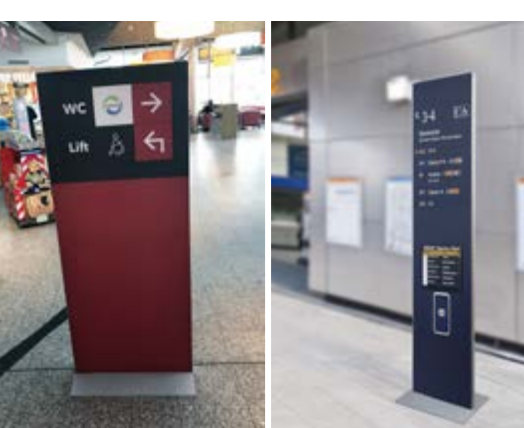

Binnenzuilen: met welk doel zet u deze in
Bij reclamezuilen voor binnen onderscheiden we de zuilen voor bewegwijzering, voor presentatie van uw posters of magneetpanelen, voor uw digitale informatievoorziening of het presenteren van uw pees- c.q. stretchdoeken en dat soms in combinatie met geluiddempend akoestisch materiaal.

De binnenzuilen voor bewegwijzeringsdoeleinden worden meestal afgestemd met het systeem wat gebruikt is voor de indoorbewegwijzering. Dit zijn veelal aluminium zuilen uit een stuk of opgebouwd uit een dragerconstructie waarop bewegwijzeringspanelen bevestigd kunnen worden.

Een grote vlucht nemen de verlichte en onverlichte 'zuilen' met daarin geplaatst full colour peesdoeken. Het grote voordeel van deze systemen is o.a. de flexibiliteit qua maatvoering en het eenvoudig kunnen wisselen van de prints. Ook de toepassing van bedrukt textiel geeft deze zuilen een speciaal aangenaam karakter. Bij de onverlichte uitvoeringen heeft u ook de mogelijkheid om binnenin akoestisch materiaal te plaatsen wat in kantoren of restaurants bijdraagt aan een prettigere geluidsomgeving.