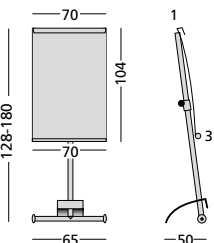

D Flipchart Alura weiß

Moderne Flipchart, weiß lackierte Rohre und gebogenen Platten. Mit flexibel einstellbaren Aufhängungspunkten für alle Sorten Flipchartpapier. Höhenverstellbar. Ein stilvolles Rohr dient als Ablageleiste.

GB Flipchart Alura white

Flipchart with modern design manufactured from white coated tubes and bent plating. Fitted with flexible paper suspension points for any type of flipchart paper. Height adjustable. A stylish tube serves as a marker tray.

➔ p. 89

Flip-over Alura wit
Flipchart Alura white

Artikelnummer
Article number
14001.113

➔ Acc.: p. 128-133, 137