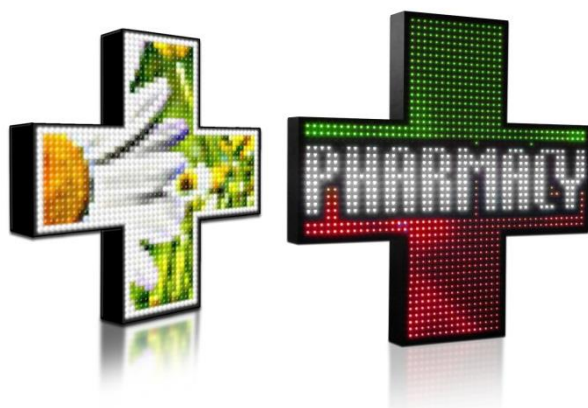

Prestige Lijn

PRESTIGE LINE

1. -De tekst "APOTHEEK" is omringd met 3 banen LED's.
2. -De tekst kan in 8 verschillende talen worden vervaardigd met maximaal 8 letters / karakters.
3. - Elke LED-baan rond de tekst kan ingesteld worden met zijn eigen felheid van verlichting.
4. - U kunt **21 verschillende animaties** met een afstandsbediening instellen. Bijvoorbeeld: tekst continue branden en knipperen van een of alle omringende LED-banen, tekst knipperend en knipperende banen, wisselend knipperen van de banen, etc.
5. Bediening met een afstandsbediening voor instellen van de animatie of voor standard aan en uit zetten.
6. Bij wegvallen van elektriciteit onthoudt de unit de ingestelde animatie..
7. Standaard LED kleur: tekst witte LED's en de banen groene LED's.

Afstandsbediening

GX monochroom

Monochrome GX grafische apothekerskruis is een effectief promotie medium. De unit stelt u in staat om tekst (bijvoorbeeld openingstijden) en grafische effecten te combineren. Dit stelt u eenvoudig in met behulp van een computer en de meegeleverde software. De unit is daarbij ook nog eens standaard voorzien van een tijd, temperatuur en datum weergave. U stelt zelf in of en hoe deze info wordt weergegeven. Aansturing via WIFI.

Full Colour

Full Colour Apothekerskruizen

De display kan eenvoudig geprogrammeerd worden met een grafisch/tekst content dat gepresenteerd wordt conform het door u ingestelde schema. Effecten als lopend, uitvouwen, ronddraaien, diagonaal presenteren, ontploffen, etc. zijn standaard in de meegeleverde opmaaksoftware aanwezig en eenvoudig toe te passen dan wel te wijzigen. Dit alles via WIFI.