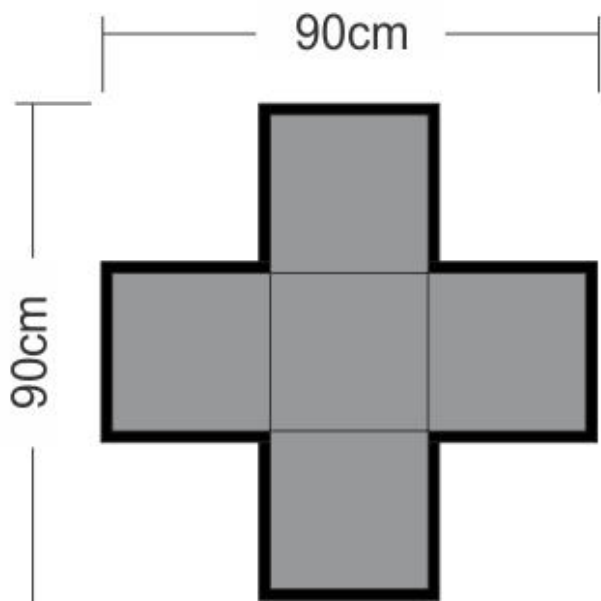

Prestige Lijn - CRS80						
MODEL	Hoogte	Breedte	Diepte	Gewicht	Gem. energieverbruik	Prijs €
CRS80 (enkelzijdig)	80cm	80cm	4,5cm	5kg	10w	620
CRS80 (dubbelzijdig)	80cm	80cm	10cm	15kg	20w	1200
FRAME	Frame t.b.v. dubbelzijdige uitvoering.					130
Ander LED kleuren	Keuze uit: geel, amber, rood en blauw					+10%

Monochroom GX						
MODEL	Hoogte	Breedte	Diepte	Gewicht	Gem. energieverbruik	Prijs €
GX (enkelzijdig) Groen	90cm	90cm	9 cm	9kg	25W	???
GX (dubbelzijdig) Groen	90cm	90cm	9 cm	15kg	50W	????
ATTENTIE! We adviseren om bij een dubbelzijdige unit een montageframe aan te kopen: € 130						
Overige LED-kleuren prijs op aanvraag.						