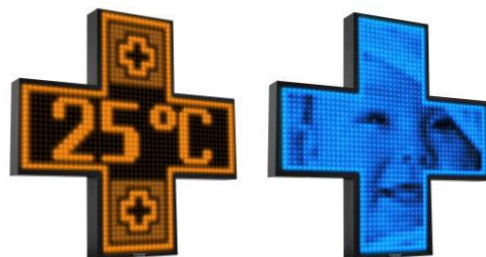

Monochrome GX grafische apothekerskruis is een effectief promotie medium. De unit stelt u in staat om tekst (bijvoorbeeld openingstijden) en grafische effecten te combineren. Dit stelt u eenvoudig in met behulp van een computer en de meegeleverde software. De unit is daarbij ook nog eens standaard voorzien van een tijd, temperatuur en datum weergave. U stelt zelf in of en hoe deze info wordt weergegeven. Aansturing via WIFI.

Monochroom GX						
MODEL	Hoogte	Breedte	Diepte	Gewicht	Gem. energieverbruik	Prijs €
GX (enkelzijdig) Groen	90cm	90cm	9 cm	9kg	25W	???
GX (dubbelzijdig) Groen	90cm	90cm	9 cm	15kg	50W	????
ATTENTIE! We adviseren om bij een dubbelzijdige unit een montageframe aan te kopen: € 130						
Overige LED-kleuren prijs op aanvraag.